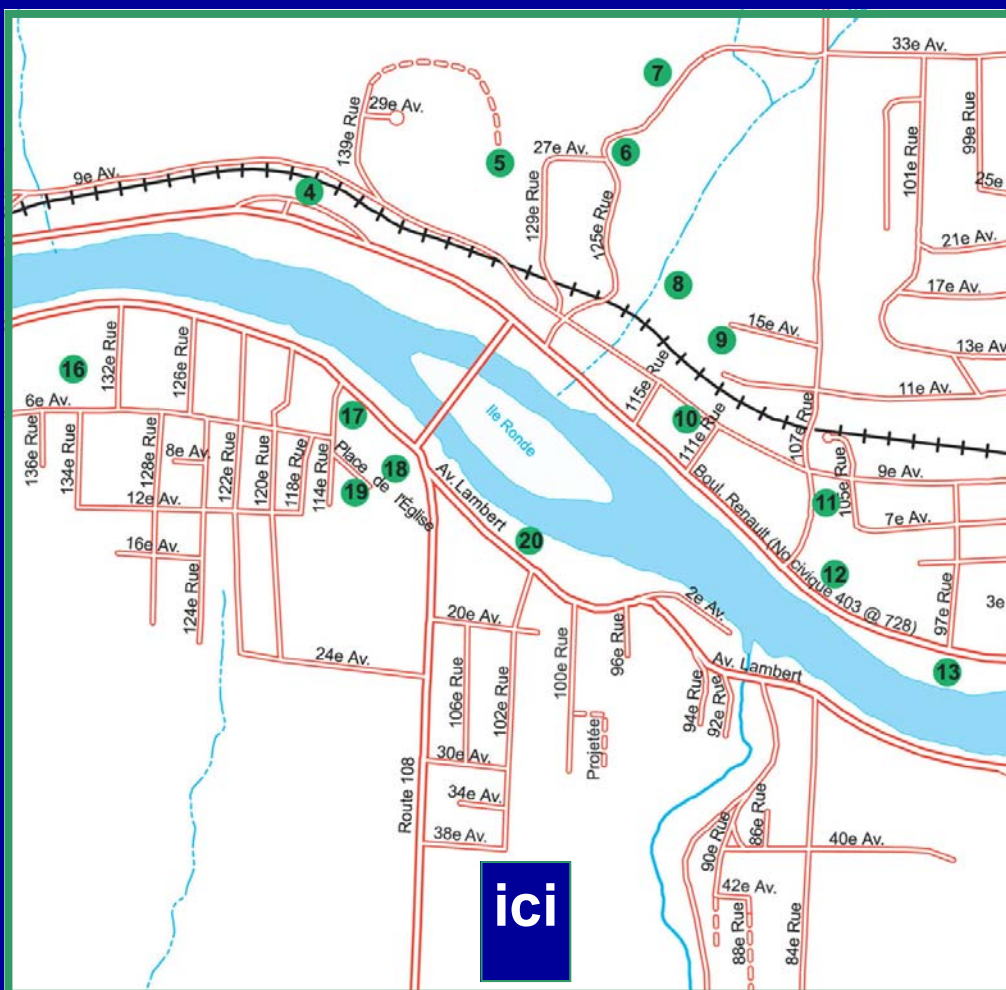

TERRAINS DANS LA 102^e Rue

Quartier Ouest– Secteur urbain

Près de la route 108, de l'avenue Lambert, du Parc de l'Île Ronde, de l'église, des écoles avec vue sur la vallée et la rivière Chaudière.

Lieux Publics

- 1 - Usine d'épuration
- 2 - Garage municipal
- 3 - Parc Industriel
- 4 - Hôtel de ville
- 5 - Observatoire de la croix lumineuse
- 6 - Centre culturel
- 7 - Aréna
- 8 - École De Léry-Mgr-De Laval
- 9 - Centre d'Éducation des Adultes
- 10 - Bureau de poste Est
- 11 - Bureau de publicité des droits & MRC Robert Cliche
- 12 - Caserne incendie
- 13 - Parc Mathieu, Monument du Régiment de la Chaudière
- 14 - École Jésus-Marie
- 15 - Ministère des transports
- 16 - Cimetière St-François
- 17 - Église St-François D'Assise
- 18 - École Polyvalente St-François
- 19 - Bibliothèque municipale, Auditorium, École d'imprimerie
- 20 - Bureau de poste Ouest
- 21 - Centre hospitalier CHSLD
- 22 - Usine de filtration
- 23 - Chapelle Fraternité St-Pie X